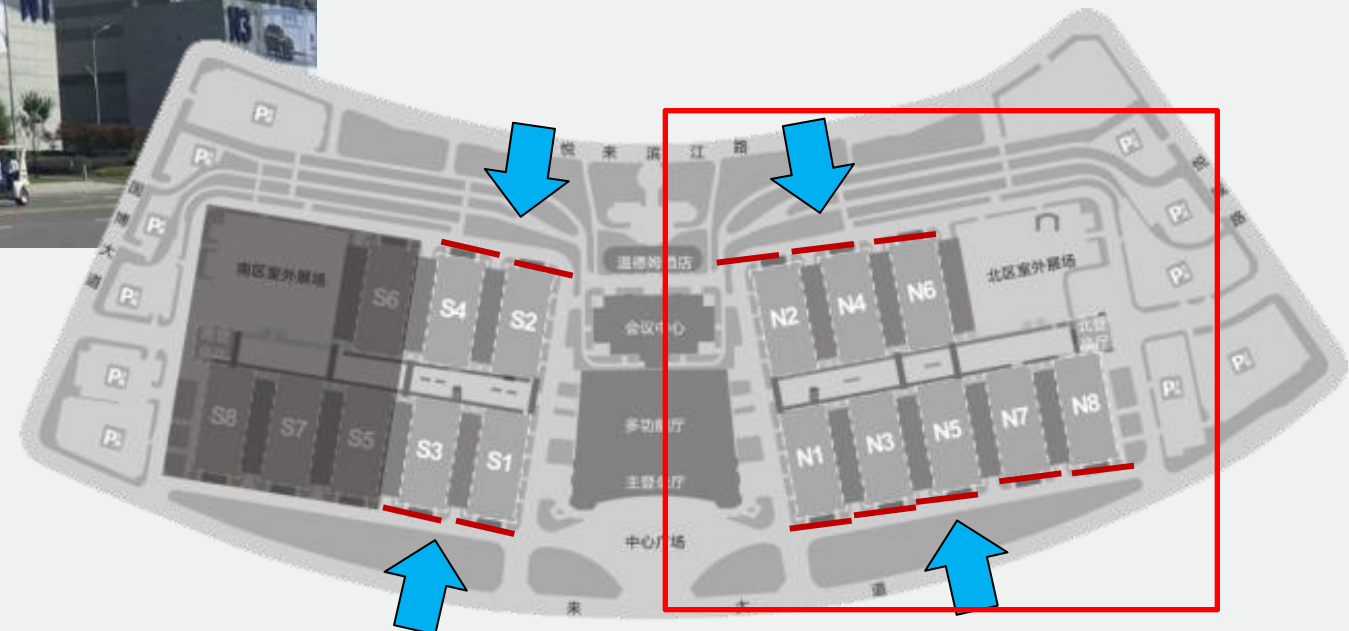

2021中国饲料工业展览会 现场广告手册

展馆现场广告

广告位区域发布位总图

广告点位：NN

名称：北区展馆端头墙面喷绘广告

地点：展馆端头

尺寸：68m (长) ×6m (宽)

材质：普通喷绘布画面

数量：8

价格：50000元/块

广告点位：NO

名称：北区展馆外墙广告

地点：外围展馆侧面外墙

尺寸：11m (长) ×10m (宽)

材质：普通喷绘布画面

数量：52

价格：15000元/块

广告点位:NC

名称: 北区连廊吊旗广告

地点: 连廊

尺寸: 1.8m (长) ×0.8m (宽)

材质: 写真KT板

数量: 112

价格: 5000元/10块

广告点位：ND

- 名称：北区连廊包柱广告
- 地点：连廊
- 尺寸：3.8m (长) × 3.7m (高)
- 材质：普通喷绘布画面
- 数量：90
- 价格：4000元/2块

广告点位：NE

名称：北区连廊二楼天桥广告

地点：连廊二楼天桥

尺寸：18m (长) × 2.6m (宽)

材质：普通喷绘布画面

数量：6