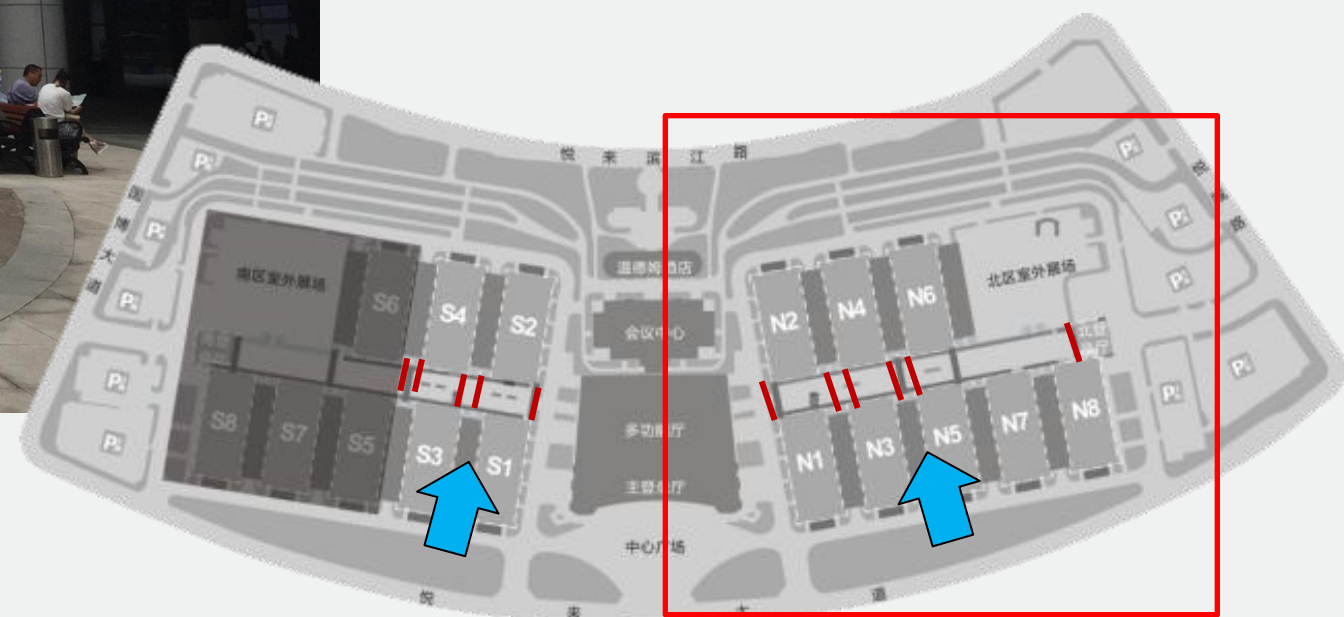

广告点位：ND

- 名称：北区连廊包柱广告
- 地点：连廊
- 尺寸：3.8m (长) × 3.7m (高)
- 材质：普通喷绘布画面
- 数量：90
- 价格：4000元/2块

广告点位：NE

名称：北区连廊二楼天桥广告

地点：连廊二楼天桥

尺寸：18m (长) × 2.6m (宽)

材质：普通喷绘布画面

数量：6

价格：8000元/块

广告点位：NF

名称：北区连廊三楼墙体喷绘广告

地点：连廊三楼墙面

尺寸：15.5m (长) x3.6m (宽)

材质：普通喷绘布画面

数量：24

价格：10000元/块

广告点位：NG

名称：北区连廊二楼墙体喷绘广告

地点：连廊二楼墙体

尺寸：20m (长) x3.6m (宽)

材质：普通喷绘布画面

数量：15

价格：12000元/块

广告点位：NH-1

名称：北登陆厅内LED视频广告

地点：北登陆厅内

尺寸：15m (长) x3m (宽)

材质：视频 (MP4格式)

数量：1

价格：2000元/时

广告点位：NH-2/3

名称：北区登陆厅LED屏幕两侧广告