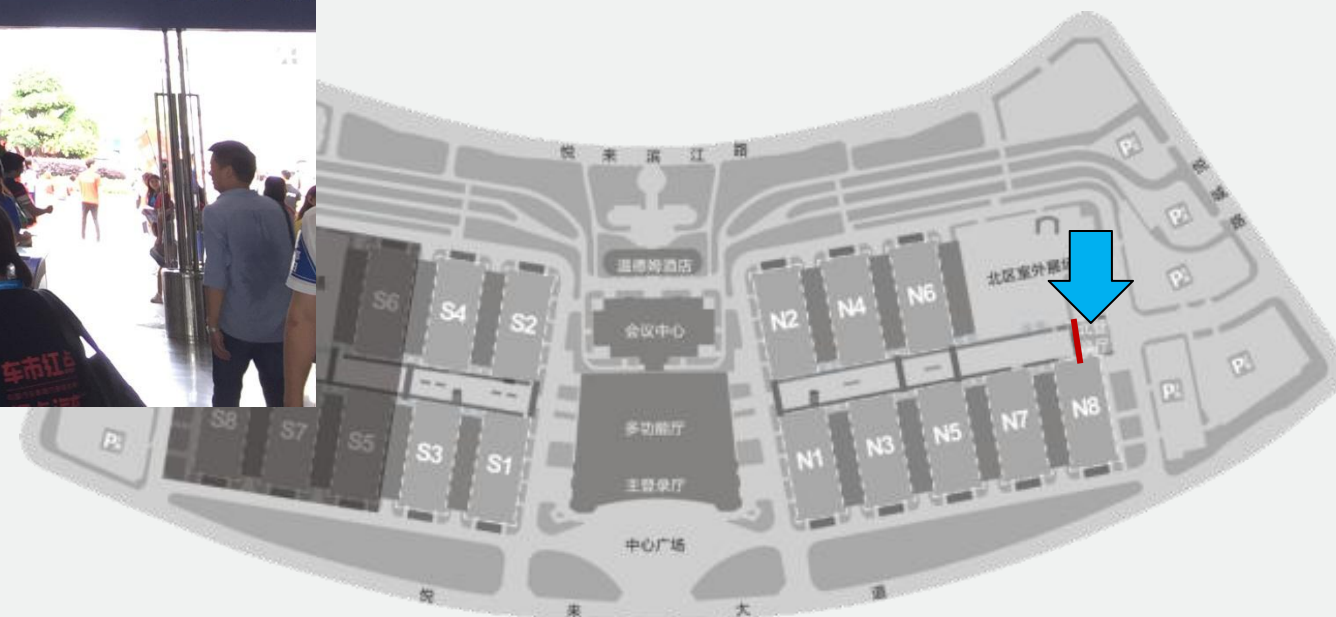

广告点位：NG

名称：北区连廊二楼墙体喷绘广告

地点：连廊二楼墙体

尺寸：20m (长) x3.6m (宽)

材质：普通喷绘布画面

数量：15

价格：12000元/块

广告点位：NH-1

名称：北登陆厅内LED视频广告

地点：北登陆厅内

尺寸：15m (长) x3m (宽)

材质：视频 (MP4格式)

数量：1

价格：2000元/时

广告点位：NH-2/3

名称：北区登陆厅LED屏幕两侧广告

地点：北区登陆厅LED屏幕两侧

尺寸：8m (长) x2.9m (宽)

材质：单透贴

数量：2

价格：6000元/块

广告点位：DD

名称：馆内吊点广告

地点：馆内