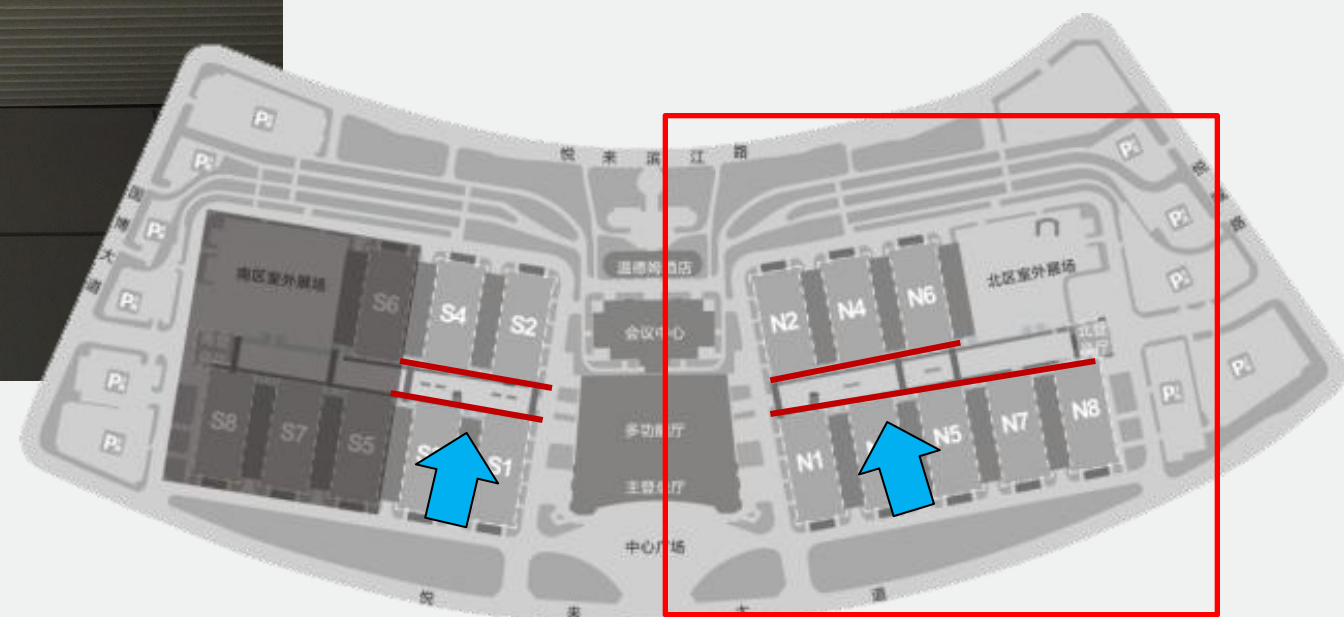

数量：8

价格：50000元/块

广告点位：NO

名称：北区展馆外墙广告

地点：外围展馆侧面外墙

尺寸：11m (长) ×10m (宽)

材质：普通喷绘布画面

数量：52

价格：15000元/块

广告点位:NC

名称: 北区连廊吊旗广告

地点: 连廊

尺寸: 1.8m (长) ×0.8m (宽)

材质: 写真KT板

数量: 112

价格: 5000元/10块

广告点位：ND

- 名称：北区连廊包柱广告
- 地点：连廊
- 尺寸：3.8m (长) × 3.7m (高)
- 材质：普通喷绘布画面
- 数量：90
- 价格：4000元/2块

广告点位：NE

名称：北区连廊二楼天桥广告

地点：连廊二楼天桥

尺寸：18m (长) × 2.6m (宽)

材质：普通喷绘布画面

数量：6

价格：8000元/块

广告点位：NF

名称：北区连廊三楼墙体喷绘广告

地点：连廊三楼墙面

尺寸：15.5m (长) x3.6m (宽)

材质：普通喷绘布画面

数量：24

价格：10000元/块