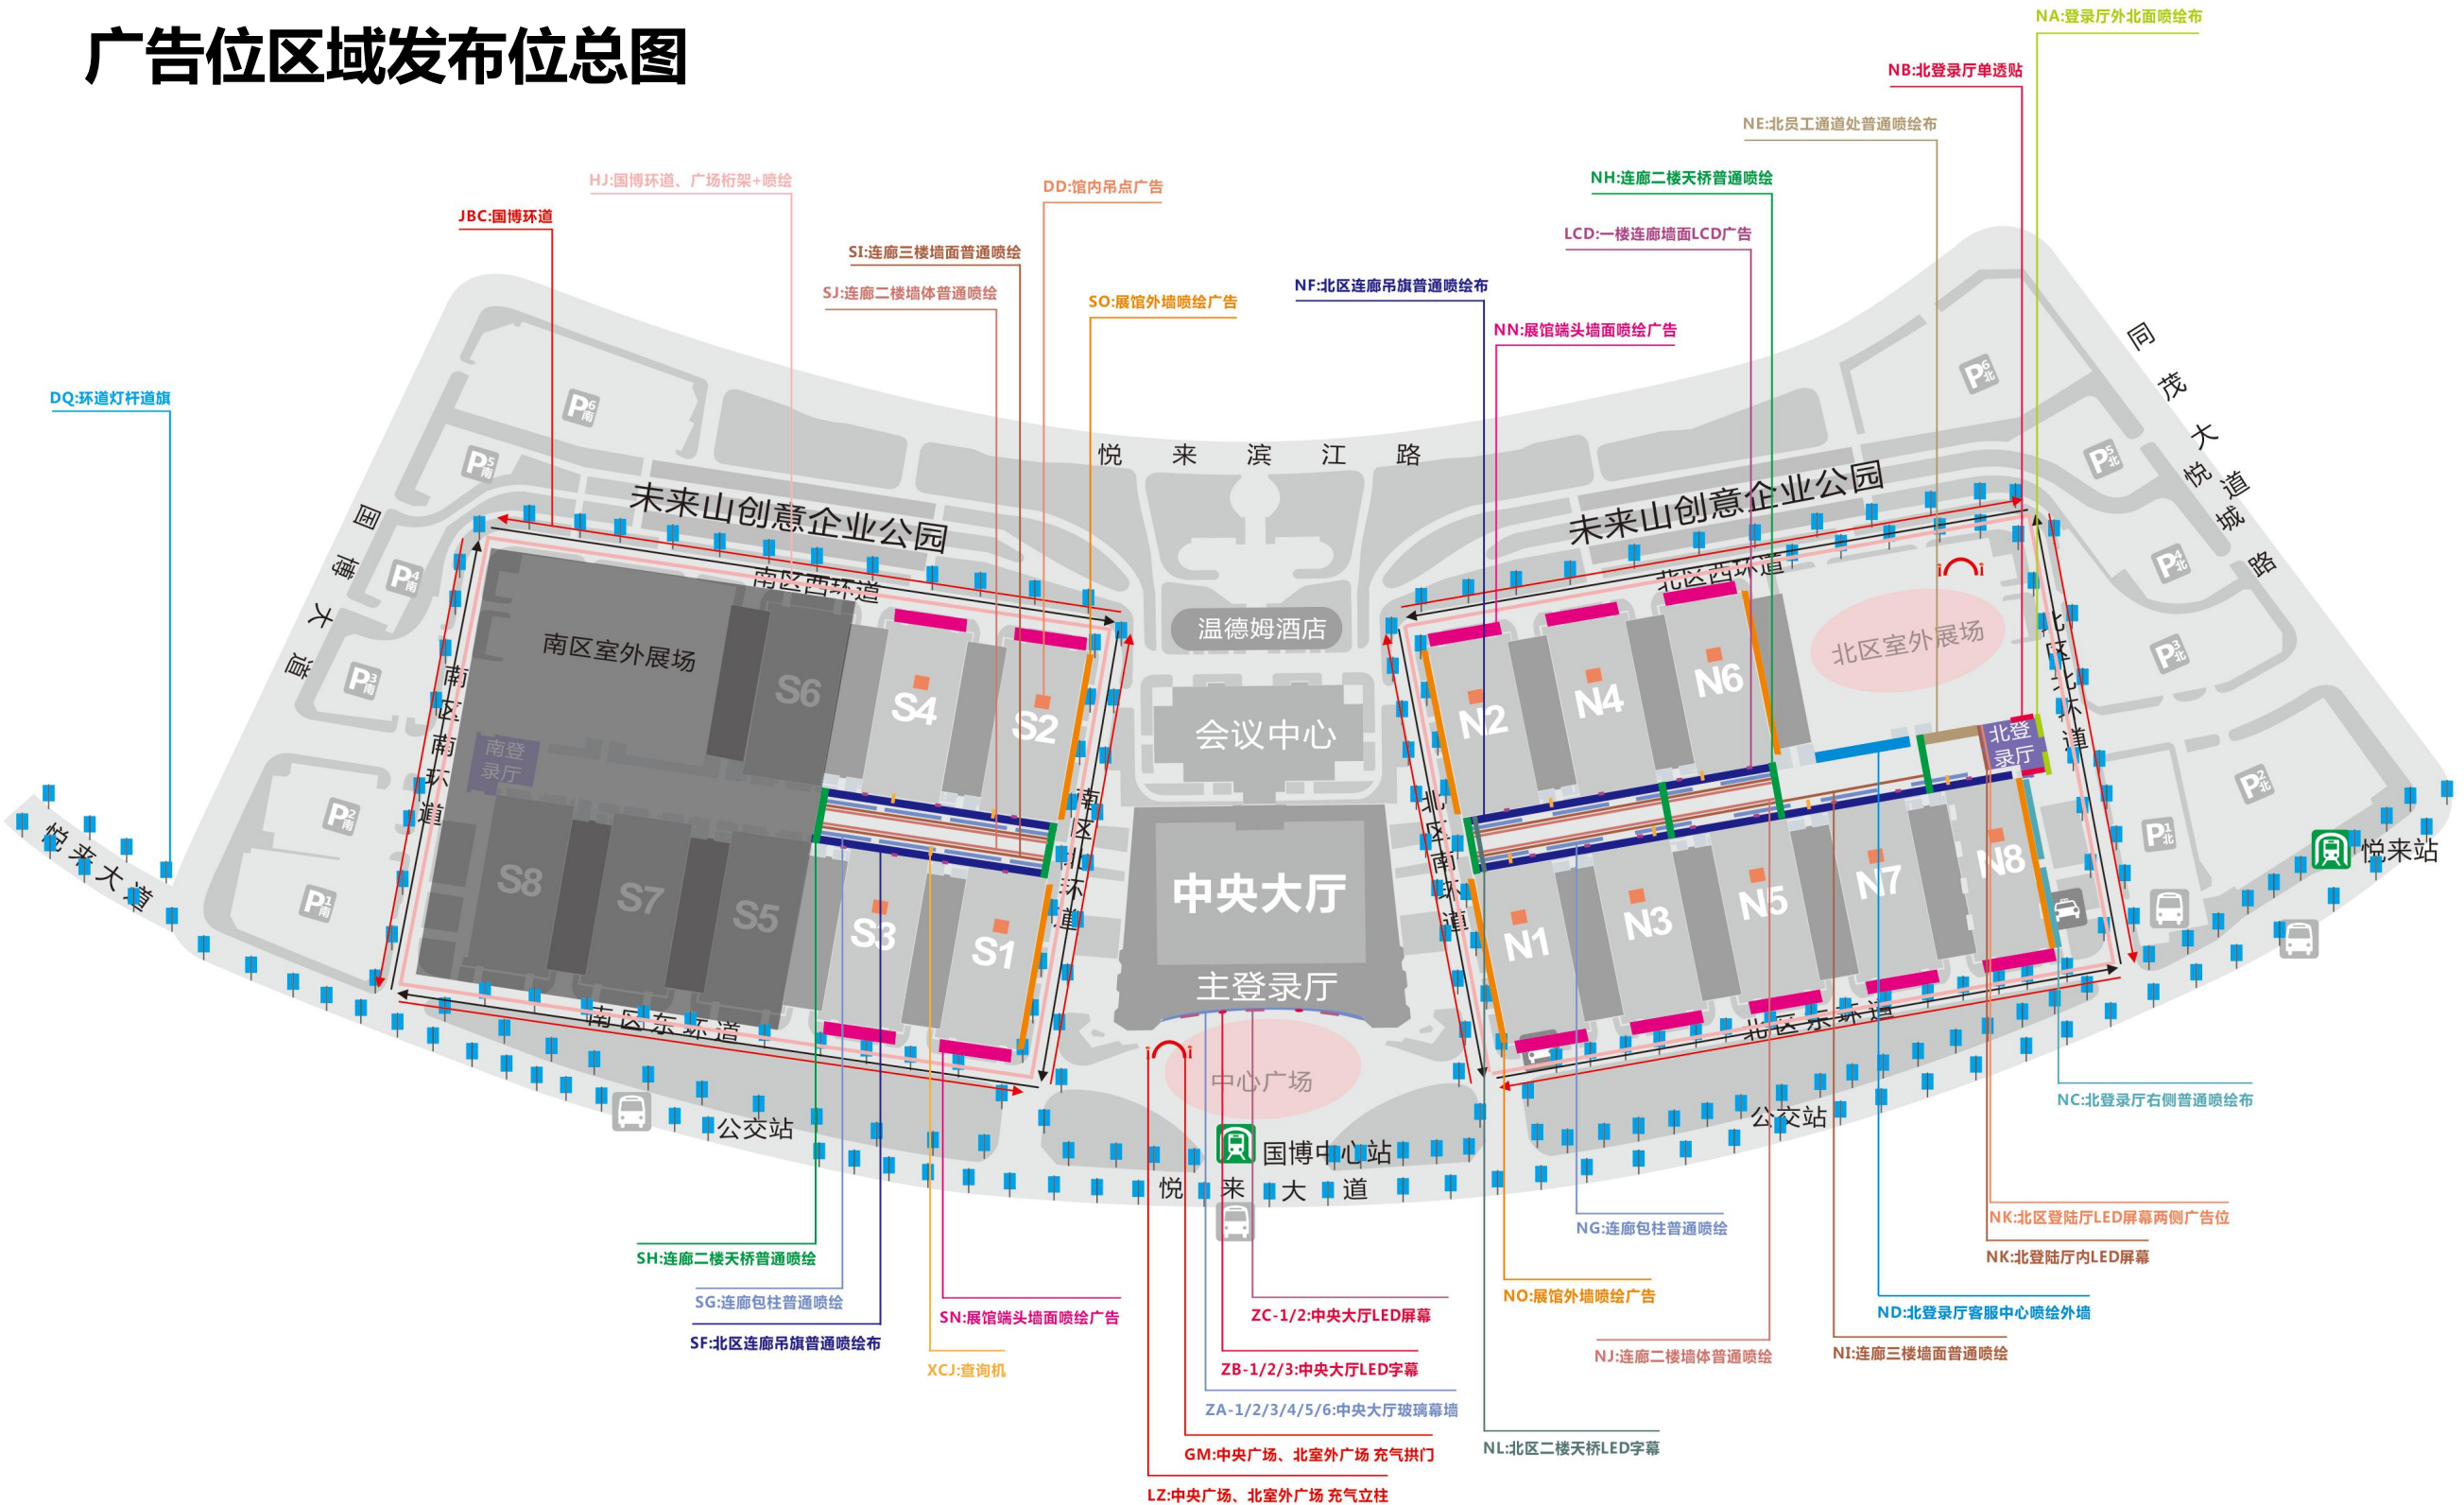

2021中国饲料工业展览会 现场广告手册

展馆现场广告

广告位区域发布位总图

广告点位：NN

名称：北区展馆端头墙面喷绘广告

地点：展馆端头

尺寸：68m (长) ×6m (宽)

材质：普通喷绘布画面

数量：8

价格：50000元/块

广告点位：NO

名称：北区展馆外墙广告

地点：外围展馆侧面外墙

尺寸：11m (长) ×10m (宽)

材质：普通喷绘布画面

数量：52

名称：北登陆厅内LED视频广告

地点：北登陆厅内

尺寸：15m (长) x3m (宽)

材质：视频 (MP4格式)

数量：1

价格：2000元/时

广告点位：NH-2/3

名称：北区登陆厅LED屏幕两侧广告

地点：北区登陆厅LED屏幕两侧

尺寸：8m (长) x2.9m (宽)

材质：单透贴

数量：2

价格：6000元/块

广告点位：DD

名称：馆内吊点广告

地点：馆内