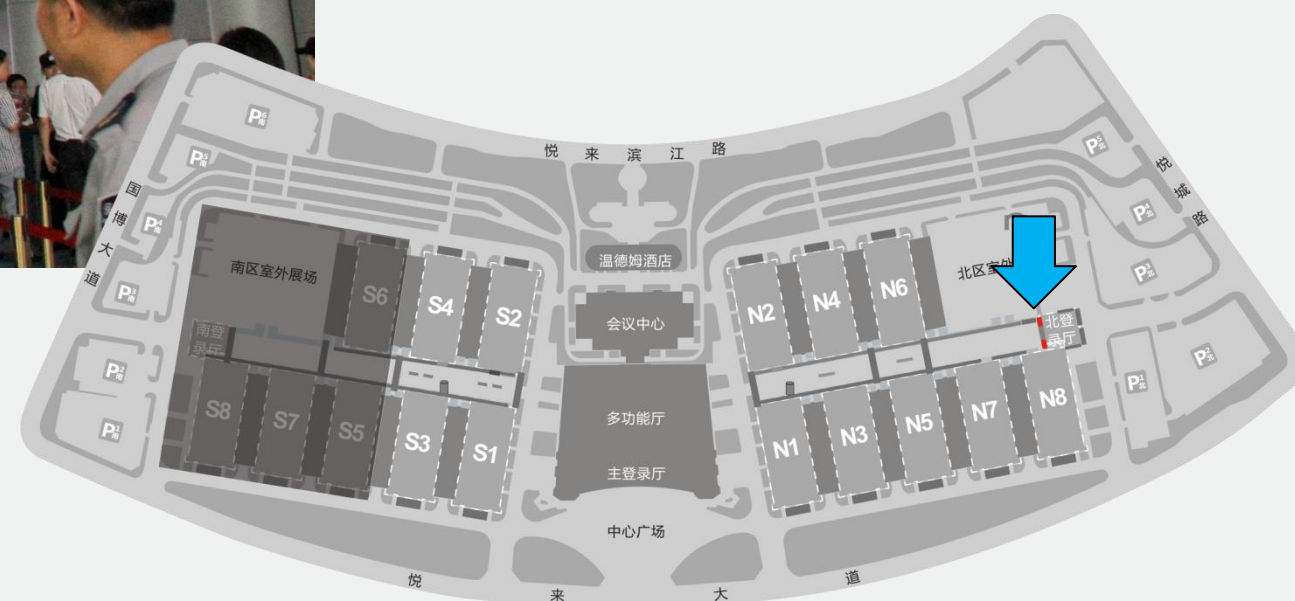

广告点位：NG

名称：北区连廊二楼墙体喷绘广告

地点：连廊二楼墙体

尺寸：20m (长) x3.6m (宽)

材质：普通喷绘布画面

数量：15

价格：12000元/块

广告点位：NH-1

名称：北登陆厅内LED视频广告

地点：北登陆厅内

尺寸：15m (长) x3m (宽)

材质：视频 (MP4格式)

数量：1

价格：2000元/时

广告点位：NH-2/3

名称：北区登陆厅LED屏幕两侧广告

地点：北区登陆厅LED屏幕两侧

尺寸：8m (长) x2.9m (宽)

材质：单透贴

数量：2

价格：6000元/块

广告点位：DD

名称：馆内吊点广告

地点：馆内