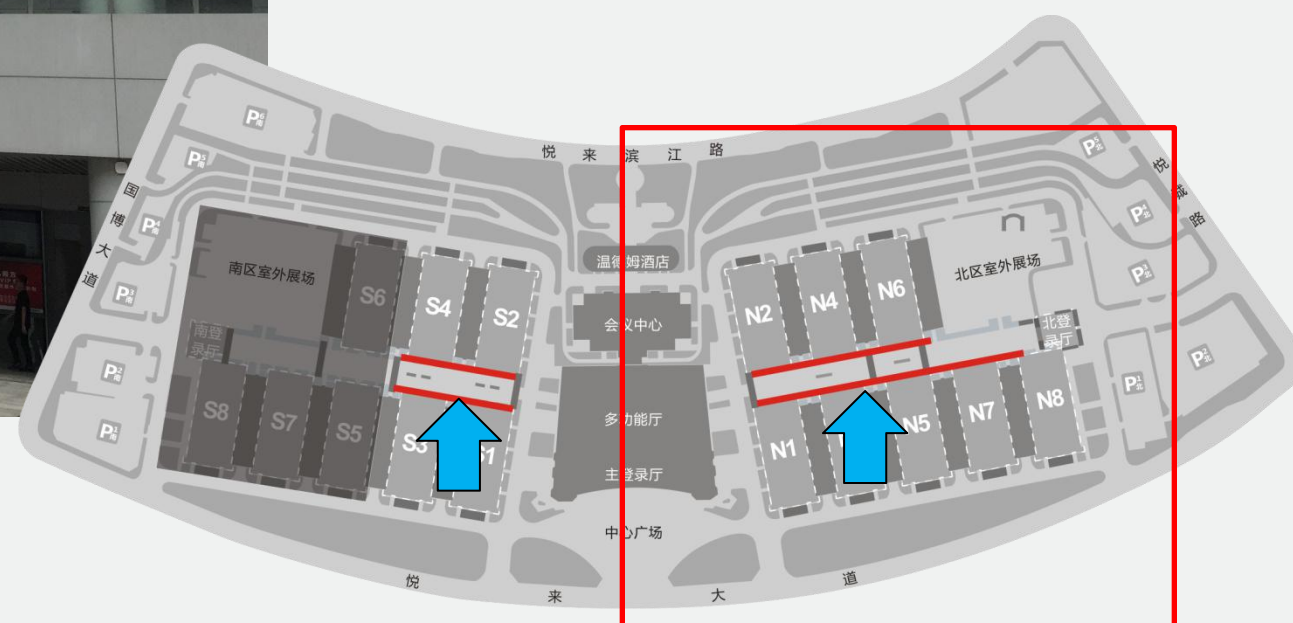

广告点位：ND

- 名称：北区连廊包柱广告
- 地点：连廊
- 尺寸：3.8m (长) × 3.7m (高)
- 材质：普通喷绘布画面
- 数量：90
- 价格：4000元/2块

广告点位：NE

名称：北区连廊二楼天桥广告

地点：连廊二楼天桥

尺寸：18m (长) × 2.6m (宽)

材质：普通喷绘布画面

数量：6

价格：8000元/块

广告点位：NF

名称：北区连廊三楼墙体喷绘广告

地点：连廊三楼墙面

尺寸：15.5m (长) x3.6m (宽)

材质：普通喷绘布画面

数量：24

价格：10000元/块

广告点位：NG

名称：北区连廊二楼墙体喷绘广告

地点：连廊二楼墙体

尺寸：20m (长) x3.6m (宽)

材质：普通喷绘布画面

数量：15

价格：12000元/块

广告点位：NH-1

名称：北登陆厅内LED视频广告

地点：北登陆厅内

尺寸：15m (长) x3m (宽)

材质：视频 (MP4格式)

数量：1

价格：2000元/时

广告点位：NH-2/3

名称：北区登陆厅LED屏幕两侧广告