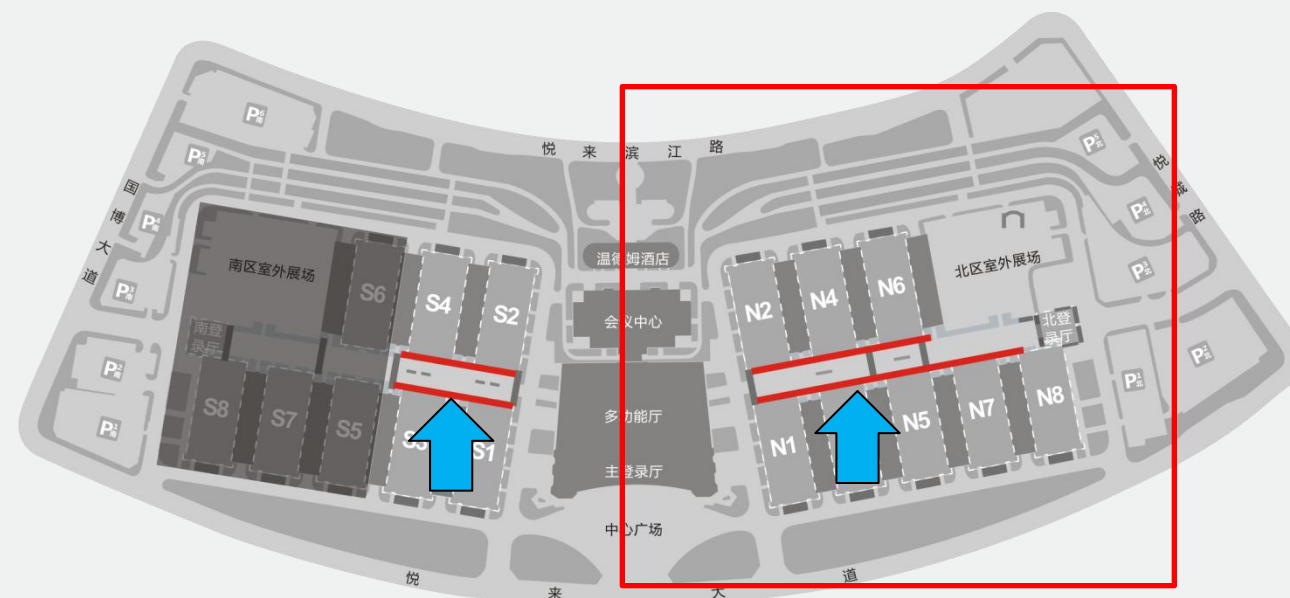

数量：8

价格：50000元/块

广告点位：NO

名称：北区展馆外墙广告

地点：外围展馆侧面外墙

尺寸：11m (长) ×10m (宽)

材质：普通喷绘布画面

数量：52

价格：15000元/块

广告点位:NC

名称: 北区连廊吊旗广告

地点: 连廊

尺寸: 1.8m (长) ×0.8m (宽)

材质: 写真KT板

数量: 112

价格: 5000元/10块

广告点位：ND

- 名称：北区连廊包柱广告
- 地点：连廊
- 尺寸：3.8m (长) × 3.7m (高)
- 材质：普通喷绘布画面
- 数量：90
- 价格：4000元/2块

广告点位：NE

名称：北区连廊二楼天桥广告

地点：连廊二楼天桥

尺寸：18m (长) × 2.6m (宽)

材质：普通喷绘布画面

数量：6

价格：8000元/块

广告点位：NF

名称：北区连廊三楼墙体喷绘广告

地点：连廊三楼墙面

尺寸：15.5m (长) x3.6m (宽)

材质：普通喷绘布画面

数量：24

价格：10000元/块