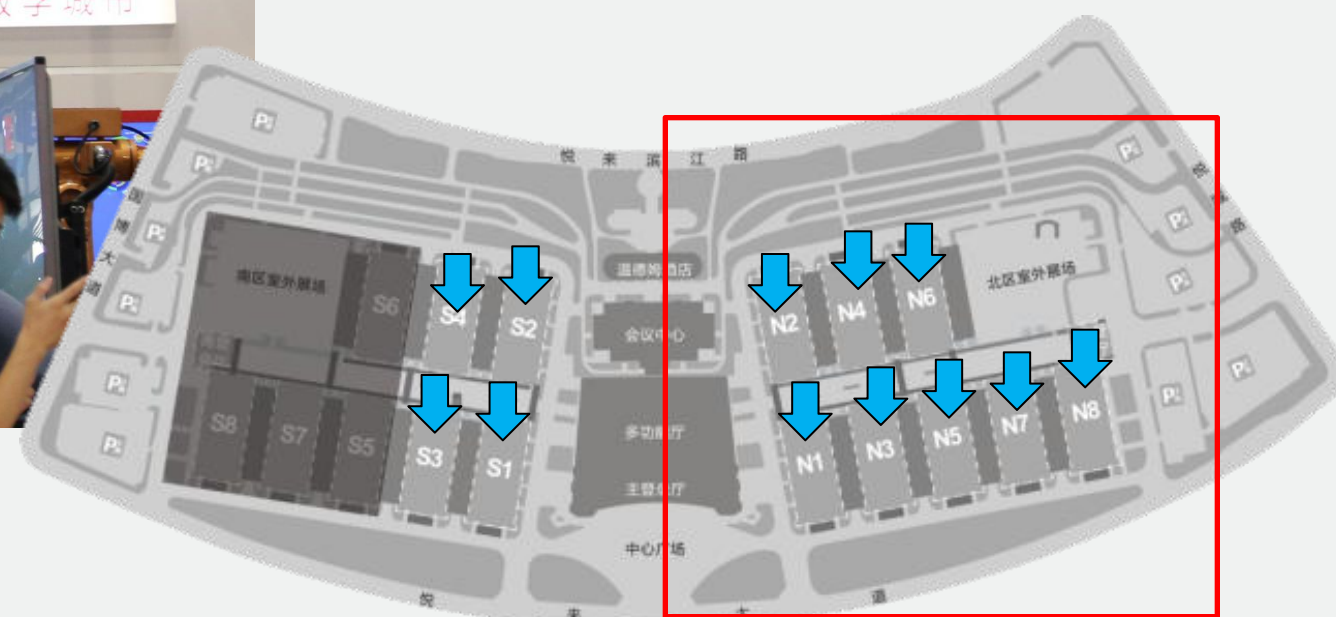

名称：北登陆厅内LED视频广告

地点：北登陆厅内

尺寸：15m (长) x3m (宽)

材质：视频 (MP4格式)

数量：1

价格：2000元/时

广告点位：NH-2/3

名称：北区登陆厅LED屏幕两侧广告

地点：北区登陆厅LED屏幕两侧

尺寸：8m (长) x2.9m (宽)

材质：单透贴

数量：2

价格：6000元/块

广告点位：DD

名称：馆内吊点广告

地点：馆内

尺寸：5m (高) x3m (宽) (双面)

材质：喷绘+穿管

数量：根据客户需求

价格：5000元/块

广告点位：GM

名称：充气拱门（不含充气立柱）

地点：北室外广场

尺寸：12m（跨度）

材质：充气拱门

数量：根据客户需求

价格：10000元/个

广告点位：

- 名称：国博中心外环道LED（标识3）
- 地点：沙井弯立交旁、悦来立交、国博中心两横两纵交接点
- 尺寸：2.24m（长）×2.88m（宽）
- 材质：视频
- 数量：6
- 价格：60000元/6块

重庆国际博览中心新增显示屏总平面图

注：标号6，1个代表3个点位，连廊中的标号7，1个代表2个点位。

广告点位: