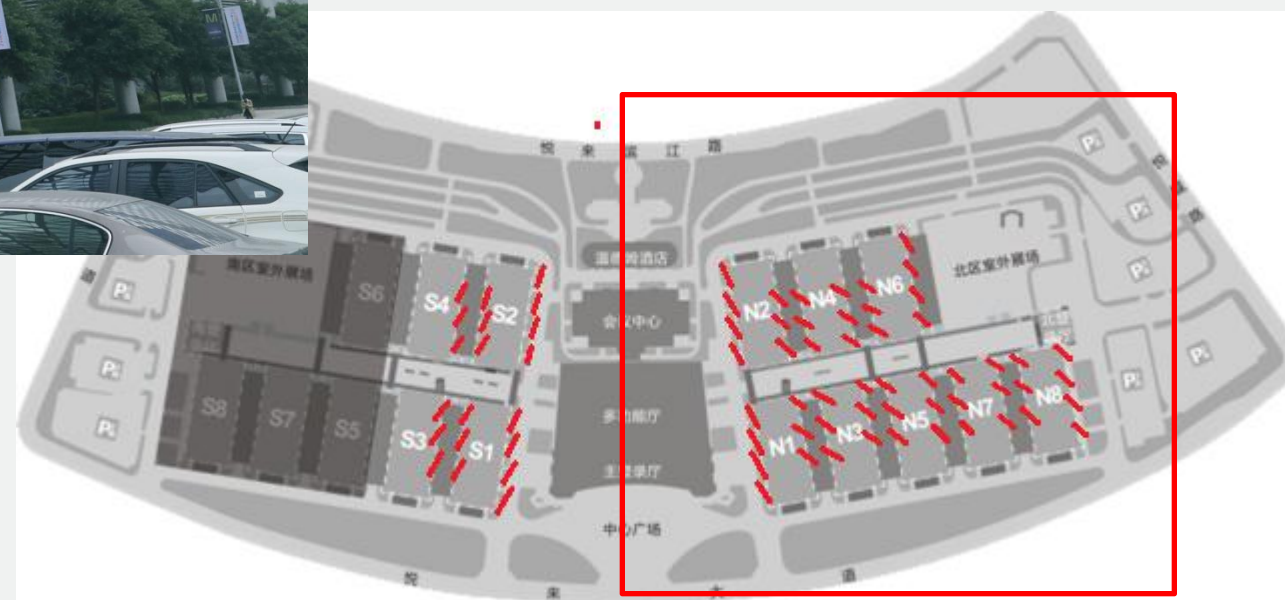

2021中国饲料工业展览会 现场广告手册

展馆现场广告

广告位区域发布位总图

广告点位：NN

名称：北区展馆端头墙面喷绘广告

地点：展馆端头

尺寸：68m (长) ×6m (宽)

材质：普通喷绘布画面

数量：8

价格：50000元/块

广告点位：NO

名称：北区展馆外墙广告

地点：外围展馆侧面外墙

尺寸：11m (长) ×10m (宽)

材质：普通喷绘布画面

数量：52

价格：15000元/块

广告点位:NC

名称: 北区连廊吊旗广告

地点: 连廊

尺寸: 1.8m (长) ×0.8m (宽)

材质: 写真KT板

数量: 112

价格: 5000元/10块

广告点位：ND

- 名称：北区连廊包柱广告
- 地点：连廊
- 尺寸：3.8m (长) × 3.7m (高)
- 材质：普通喷绘布画面
- 数量：90
- 价格：4000元/2块

广告点位：NE

名称：北区连廊二楼天桥广告

地点：连廊二楼天桥

尺寸：18m (长) × 2.6m (宽)

材质：普通喷绘布画面

数量：6