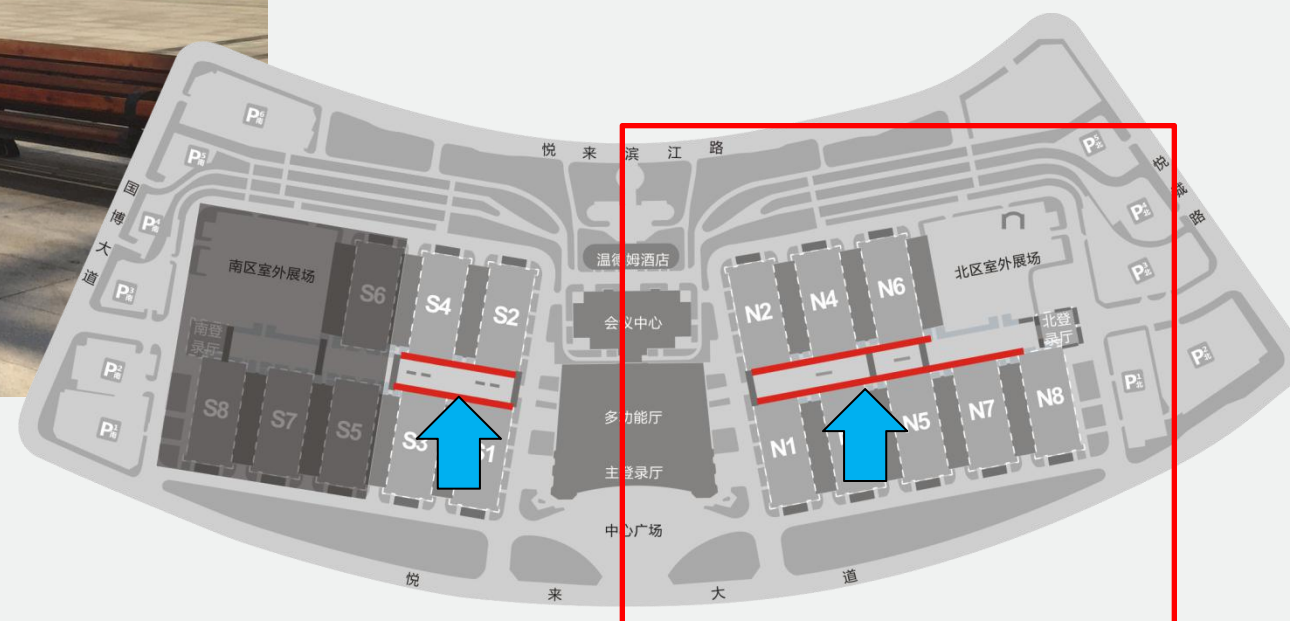

价格：8000元/块

广告点位：NF

名称：北区连廊三楼墙体喷绘广告

地点：连廊三楼墙面

尺寸：15.5m (长) x3.6m (宽)

材质：普通喷绘布画面

数量：24

价格：10000元/块

广告点位：NG

名称：北区连廊二楼墙体喷绘广告

地点：连廊二楼墙体

尺寸：20m (长) x3.6m (宽)

材质：普通喷绘布画面

数量：15

价格：12000元/块

广告点位：NH-1

名称：北登陆厅内LED视频广告

地点：北登陆厅内

尺寸：15m (长) x3m (宽)

材质：视频 (MP4格式)

数量：1

价格：2000元/时

广告点位：NH-2/3

名称：北区登陆厅LED屏幕两侧广告

地点：北区登陆厅LED屏幕两侧

尺寸：8m (长) x2.9m (宽)

材质：单透贴

数量：2

价格：6000元/块

广告点位：DD

名称：馆内吊点广告

地点：馆内