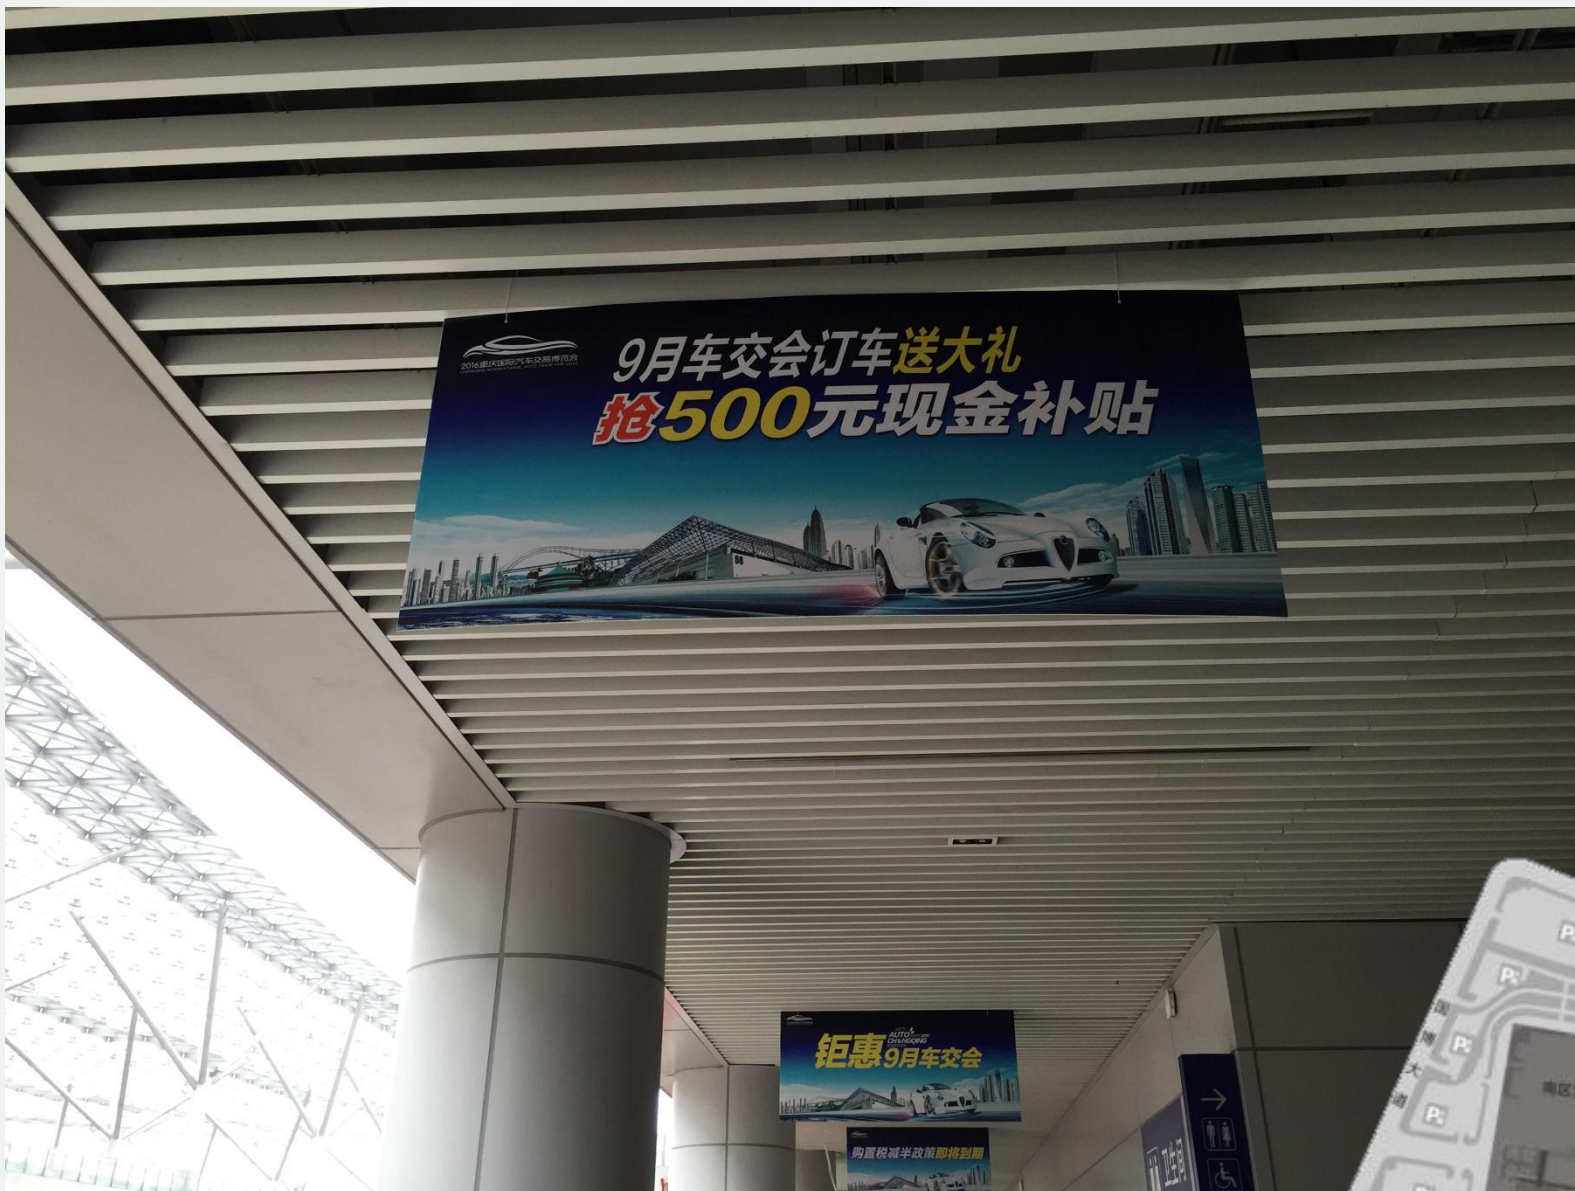

广告点位:NC

名称: 北区连廊吊旗广告

地点: 连廊

尺寸: 1.8m (长) ×0.8m (宽)

材质: 写真KT板

数量: 112

价格: 5000元/10块